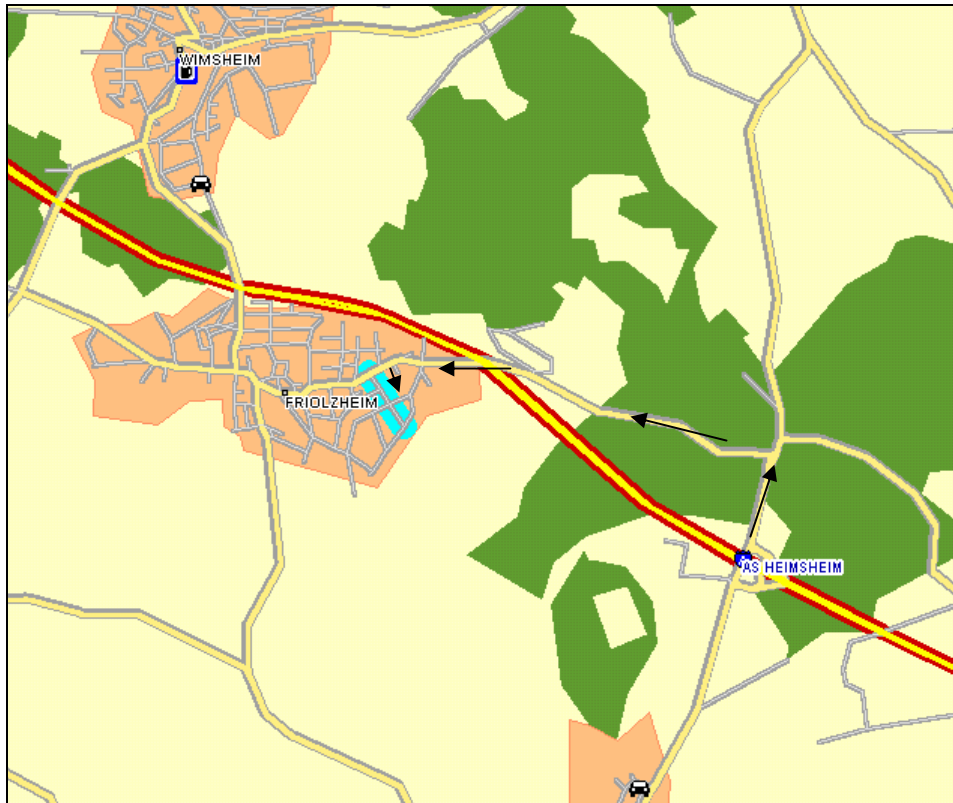

Anfahrt

Friolzheim liegt direkt an der A8 Stuttgart-Karlsruhe, zwischen Autobahndreieck Leonberg und Pforzheim: **Ausfahrt Heimsheim**.

Ölgrabenstr. 13
71292 Friolzheim
Tel. (07044) 9422-0